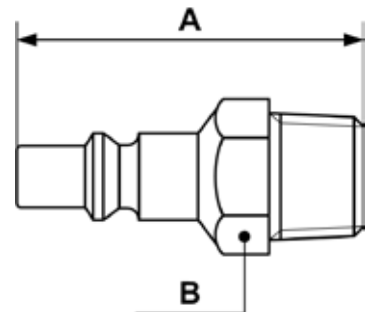

STECKNIPPEL FÜR SCHNELLKUPPLUNGEN - ARP 06

Stecknippel mit konischem Außengewinde

Profil : ARO 210

Durchmesser

6 mm

Art. Nr	AG	Abm. A (mm)	Abm. B (mm)
ARP 066151	R1/4	38.5	13
ARP 066152	R3/8	44	17